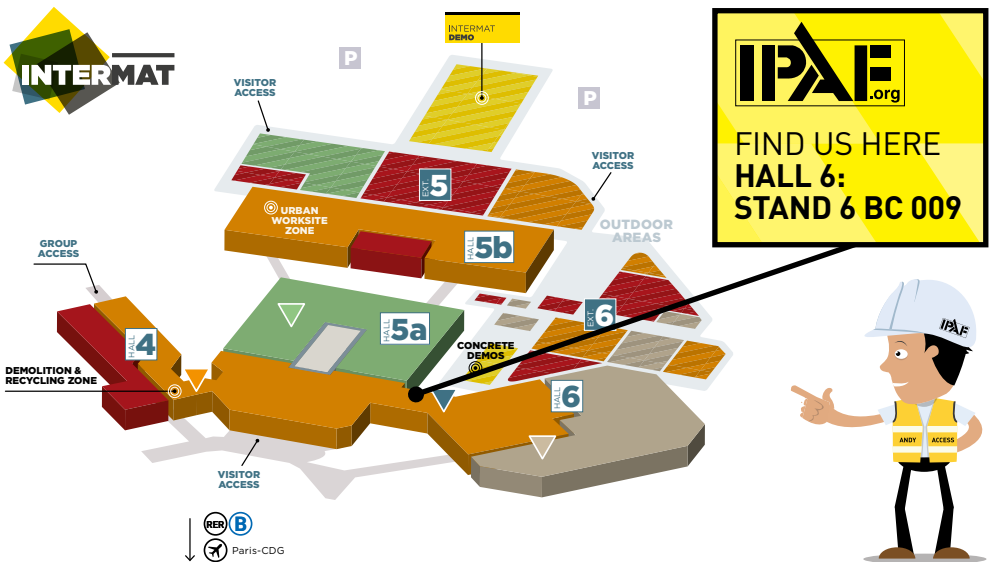

The world authority
in powered access

VISIT IPAF IN HALL 6 STAND 6 BC 009

LEARN ABOUT THE SAFE AND EFFECTIVE
USE OF POWERED ACCESS EQUIPMENT

www.ipaf.org

- ➔ Learn how to plan for the safe use of MEWPs
- ➔ Safety campaigns & advice
- ➔ MEWPs for Managers – information on training
- ➔ Operator Training – find your nearest centre
- ➔ Take a 'selfie' with Andy Access, IPAF's larger-than-life safety champion!

VISITEZ L'IPAF AU HALL 6 STAND 6 BC 009

DÉCOUVREZ-EN PLUS SUR L'USAGE SÛR ET EFFICACE
DES ÉQUIPEMENTS MOBILES D'ACCÈS EN HAUTEUR

www.ipaf.org

- ➔ Découvrez le plan d'utilisation sûre des PEMP
- ➔ Campagnes de sécurité et conseils
- ➔ PEMP pour Responsables – informations sur la formation
- ➔ Formation de l'opérateur – trouvez votre centre le plus proche
- ➔ Prenez un « selfie » avec Andy Access, le plus grand champion de la sécurité de l'IPAF !