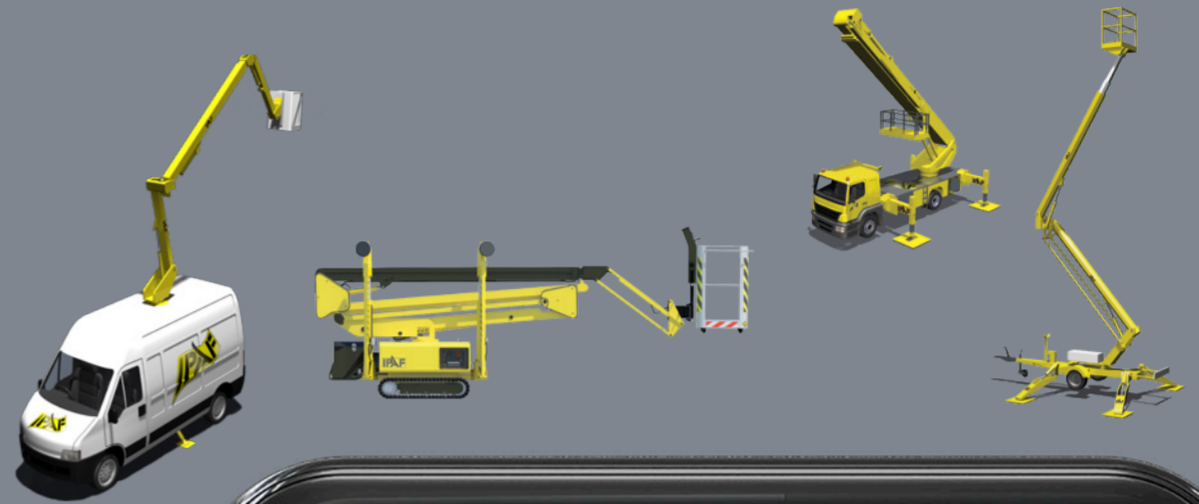

CATEGORÍAS DE MÁQUINAS

ESTÁTICAS VERTICALES

1A

BRAZOS ESTÁTICOS

1B

VERTICALES MÓVILES

3A

BRAZOS MÓVILES

3B

MÁQUINAS ESPECIALES

Incluye todas las PEMP/PTA 2A y 2B

Se trata de cualquier máquina de tipo 2 (desplazamiento con plataforma de trabajo elevada, controlada desde la base) y PEMP/PTA especializadas. Debido a su diseño único y personalizado, requieren una formación específica durante el curso de formación de operadores de PEMP/PTA.